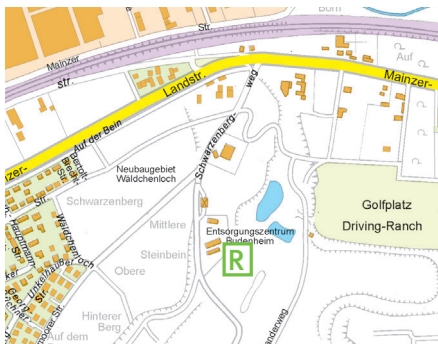

Moderner, Größer, Komfortabler

Der Recyclinghof Süd wird umgebaut.

Wichtige Infos zur Schließung

Ab dem 06. Juli 2020 wird der Recyclinghof Süd in der Emy-Roeder-Straße 15 zwecks Umbaumaßnahmen geschlossen. Die Bauarbeiten werden über mehrere Monate durchgeführt.

Samstag: 10 bis 14 Uhr

Die **Schadstoffmobilhaltestelle** wird von der Emy-Roeder-Straße 15 an den Karcherweg/Ecke Rudolf-Diesel-Straße verlegt. Es gelten die Termine, die im Abfallkalender auf unserer Homepage und im MainzerMüllmagazin 03/20 zu finden sind.